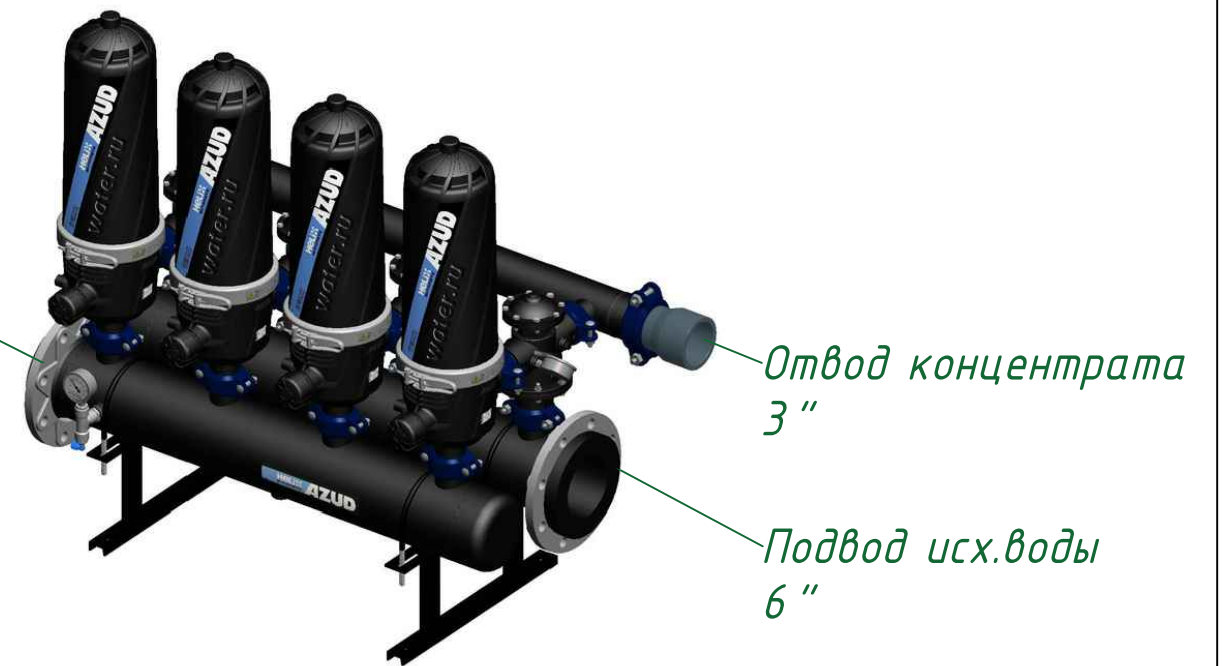

*Вид спереди*

*Вид слева*

*Вид сверху*

*Отвод очищ. воды  
6"*

*Изометрия*

|      |      |             |       |      |  |                    |      |        |
|------|------|-------------|-------|------|--|--------------------|------|--------|
|      |      |             |       |      | Автоматический дисковый<br>фильтр Azud Helix 204HF/6FX |                    |      |        |
| Изм. | Лист | № документа | Подп. | Дата | Виды, изометрия  | Лит.               | Лист | Листов |
|      |      |             |       |      |  |                    |      |        |
|      |      |             |       |      |  | ООО "Гидра Фильтр" |      |        |