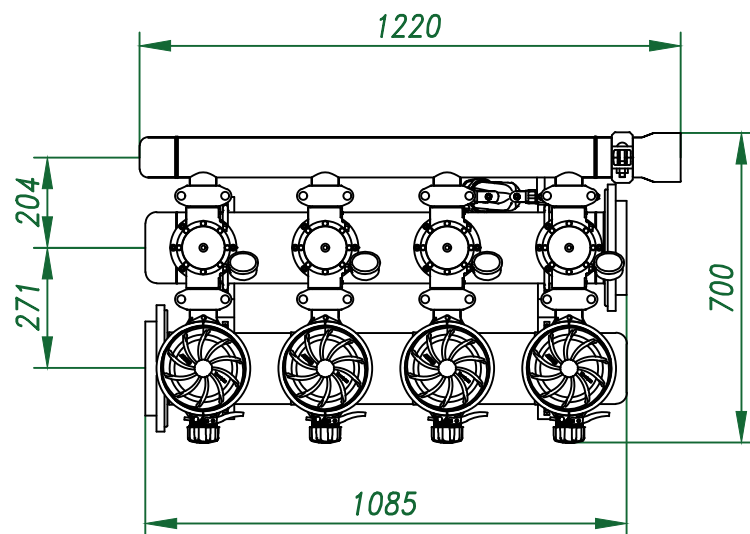

*Вид спереди*

*Вид слева*

*Вид сверху*

*Отвод очищ. воды  
6"*

*Изометрия*

|      |      |             |       |      |  |                    |      |        |
|------|------|-------------|-------|------|--|--------------------|------|--------|
|      |      |             |       |      | Автоматический дисковый<br>фильтр Azud Helix 204HF/6FX |                    |      |        |
| Изм. | Лист | № документа | Подп. | Дата | Виды, изометрия  | Лит.               | Лист | Листов |
|      |      |             |       |      |  |                    |      |        |
|      |      |             |       |      |  | ООО "Гидра Фильтр" |      |        |