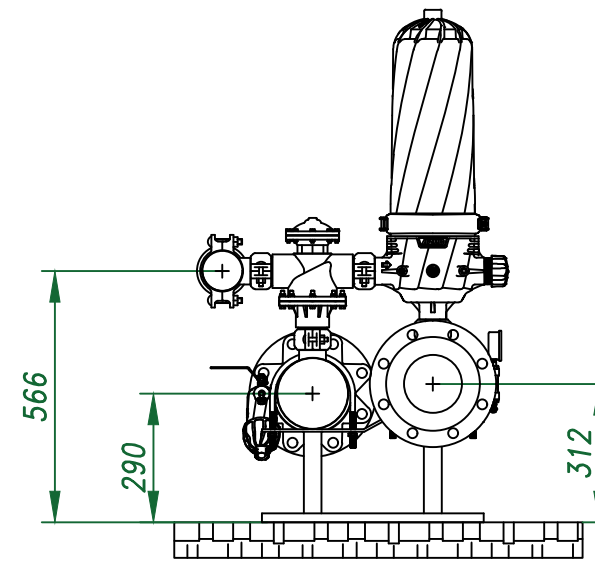

*Вид спереди*

*Вид слева*

*Вид сверху*

*Отвод очищ. воды  
6"*

*Изометрия*

|      |      |             |       |      |  |                    |      |        |
|------|------|-------------|-------|------|--|--------------------|------|--------|
|      |      |             |       |      | Автоматический дисковый<br>фильтр Azud Helix 204HF/6FX |                    |      |        |
| Изм. | Лист | № документа | Подп. | Дата | Виды, изометрия  | Лит.               | Лист | Листов |
|      |      |             |       |      |  |                    |      |        |
|      |      |             |       |      |  | ООО "Гидра Фильтр" |      |        |